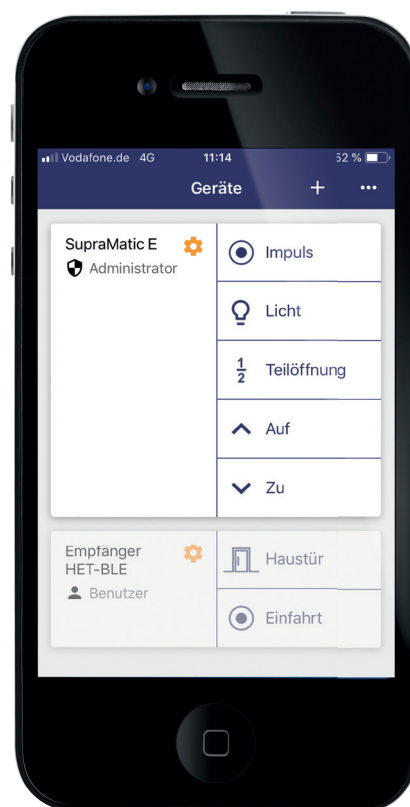

Viedās vadības lietotne

Viedās vadības lietotne

Hörmann BlueSecur

Viedās vadības lietotne

- Mūsdienīga vadība Jūsu garāžas vārtiem un mājas durvīm
- Pilnībā savietojams ar visām Hörmann privātmāju piedziņām un automātiskajām slēdzenēm ar elektromotoru
- Viegla lietotnes uzstādīšana un lietošana
- Ar vienu uztvērēju ir iespējams vadīt divas ierīces

Plašāka informācija: www.hoermann.lv