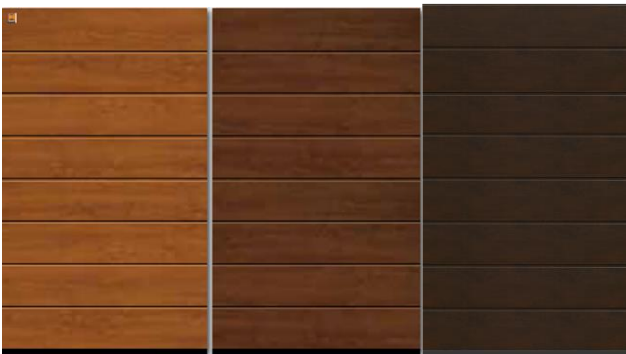

Garāžas sekciju vārti RenoMatic light 2018